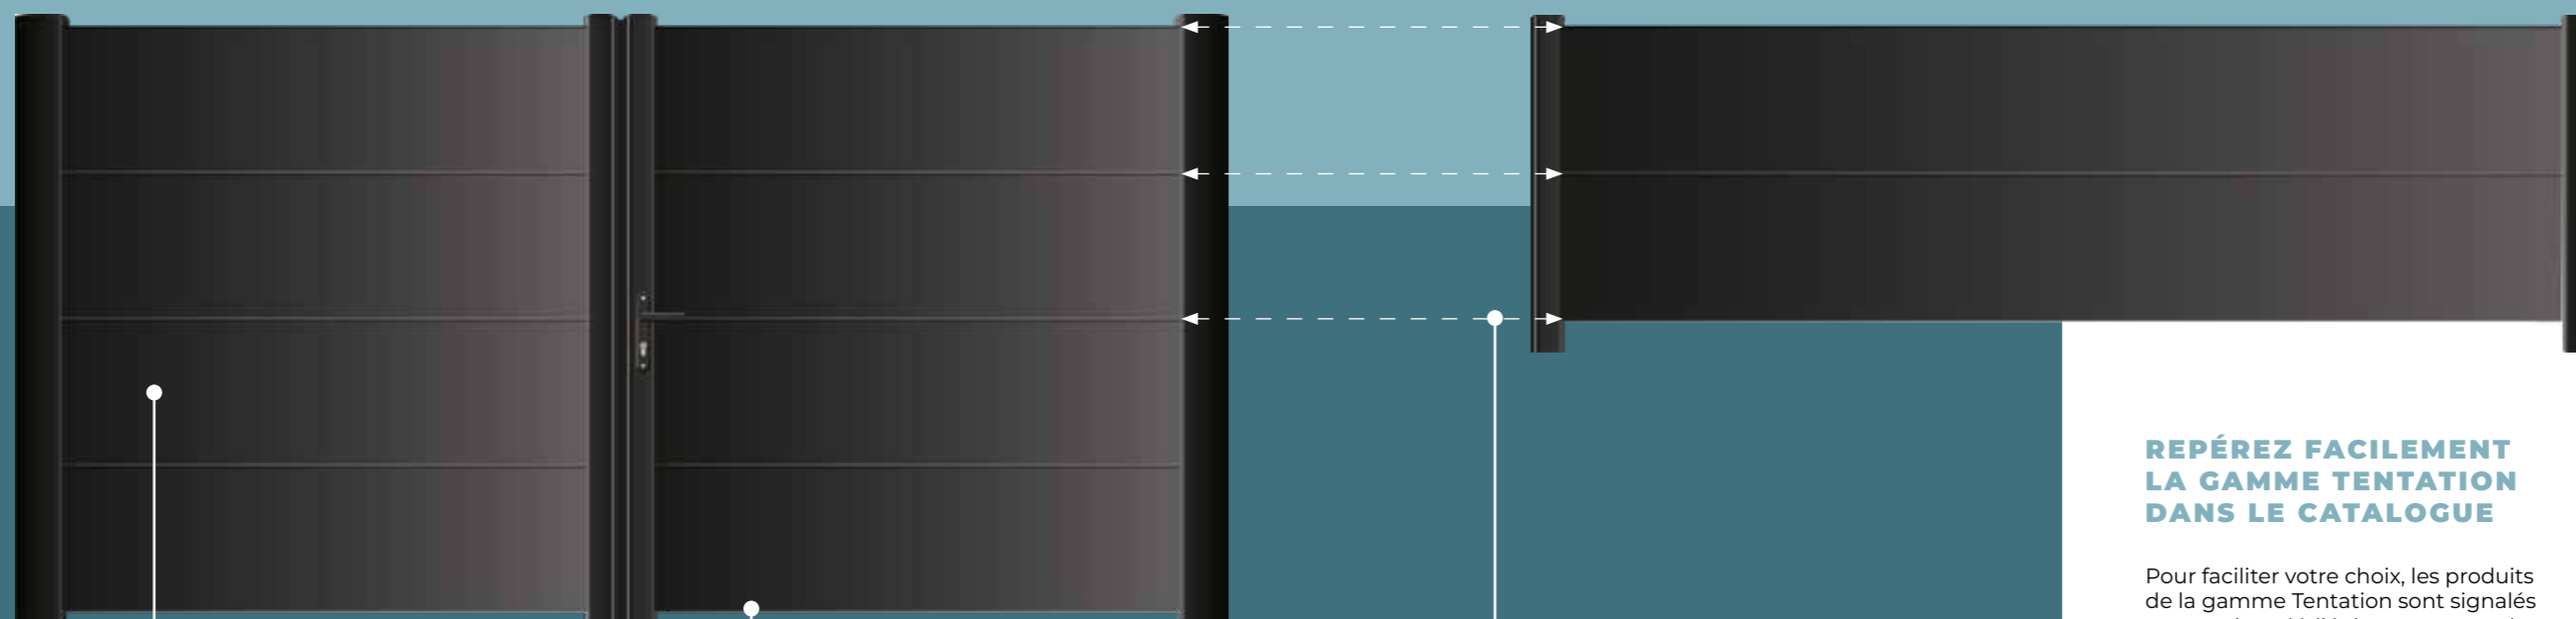

DÉCOUVREZ NOS NOUVEAUTÉS !

DÉCOUVREZ LA GAMME TENTATION LA NOUVEAUTÉ 2025 D'ESTÈVE PRODUCTION !

ALLIANT ROBUSTESSE, ÉLÉGANCE ET INNOVATION, CETTE GAMME SUBLIME VOS EXTÉRIEURS GRÂCE À SES LIGNES ÉPURÉES. PORTAILS, PORTILLONS ET CLÔTURES S'ACCORDENT DÉSORMAIS À LA PERFECTION, DANS UNE ESTHÉTIQUE SOIGNÉE ET MODERNE.

GRANDE ROBUSTESSE : UNE ÉPAISSEUR QUI FAIT LA DIFFÉRENCE !

Pensée pour résister aux épreuves du temps, la gamme Tentation se distingue par l'épaisseur de ses matériaux (45 mm). Plus robustes que jamais, nos portails Tentation garantissent une solidité exceptionnelle face aux aléas climatiques et à un usage intensif.

ESTHÉTIQUE ÉPURÉE : PLACE À LA LÉGÈRETÉ VISUELLE !

Adieu les traverses ! Avec un design sans compromis, la gamme Tentation offre une esthétique minimaliste et contemporaine. Ces lignes épurées s'intègrent harmonieusement à tous les styles d'habitation, pour un résultat visuel sobre et raffiné.